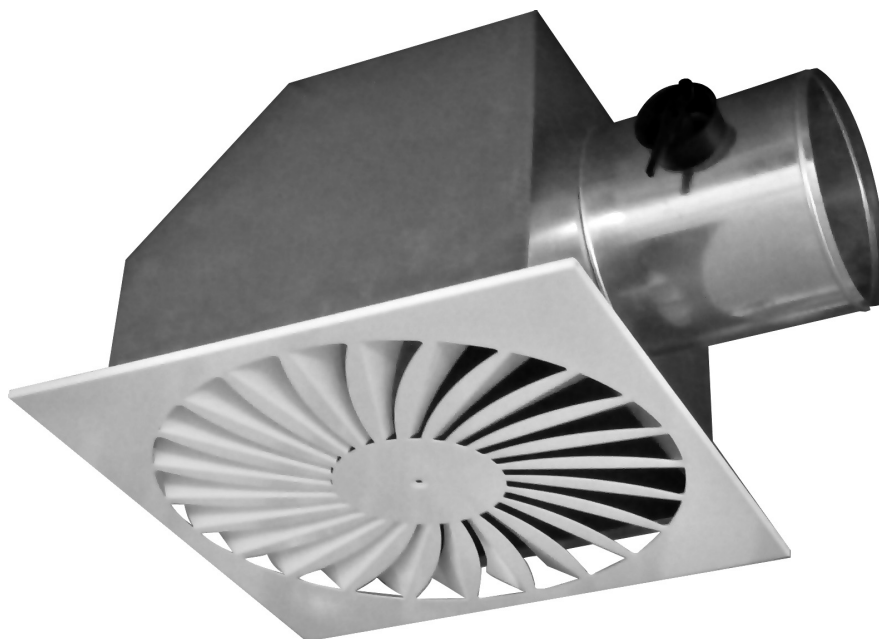

CDN – ТАВАННИ ЗАВИХРЯЩИ РЕШЕТКИ

Описание

- Предназначени са за подаване на въздух във вентилационните и климатични инсталации, когато се търси бързо и равномерно разпределение на студения въздух в летен режим.
- Подходящи са за отопление на помещения с височина до 3 м.
- Особено подходящи са за помещения, в които се изисква целогодишно охлаждане.

Конструкция

- Изработени са от поцинкована ламарина с прахово-полимерно покритие.
- Стандартно се боядисват в RAL 9010, като по желание на клиента могат да се боядисат във всички RAL цветове.

- Върху декоративната част на решетката са разположени определен брой лопатки, осигуряващи оптимален въздухообмен при ниски шумови нива.

Монтаж

- Присъединяват се към въздуховодната мрежа чрез кутия и гъвкави въздуховоди, като захващането на решетката към кутията се извършва посредством централен болт.

Акcesoари

- Присъединителна кутия (+K)
- Регулираща клапа монтирана отвътре (+Di) или монтирана отвън (+De) на присъединителната кутия
- Вътрешна (+Ii) или външна изолация на кутията (+Ie)
- Кит за укрепване на присъединителната кутия към таван тип "Армстронг" (+MK)

Модификации

CDN-S - квадратна завихряща решетка

CDN-R - кръгла завихряща решетка

Габаритни и присъединителни размери

1. Вентилационна решетка
2. Стандартна кутия със страничен щуц
3. Профил за монтаж на решетката към кутията посредством централен болт
4. Регулираща клапа външна
5. Регулираща клапа, монтирана в кутията и обслужвана през решетката
6. Стандартно изпълнение – плътна клапа. По поръчка може да се изработи клапа от перфорирана ламарина.